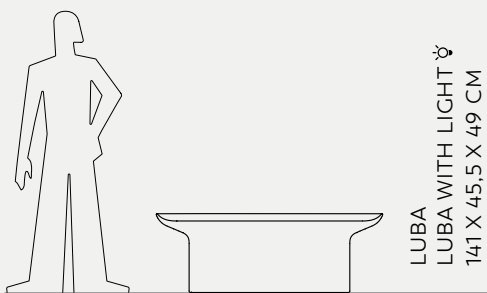

Christophe Pillet

Loop

Sirchester sofa

LUBA
LUBA WITH LIGHT
141 X 45,5 X 49 CM

BENCHES

LUBA

Ionna Vautrin

Luba