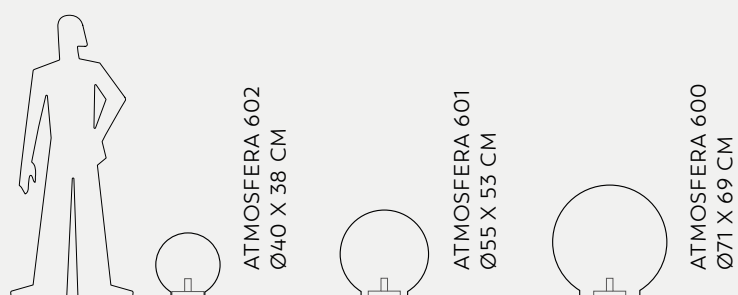

LIGHTS

ATMOSFERA

Serralunga