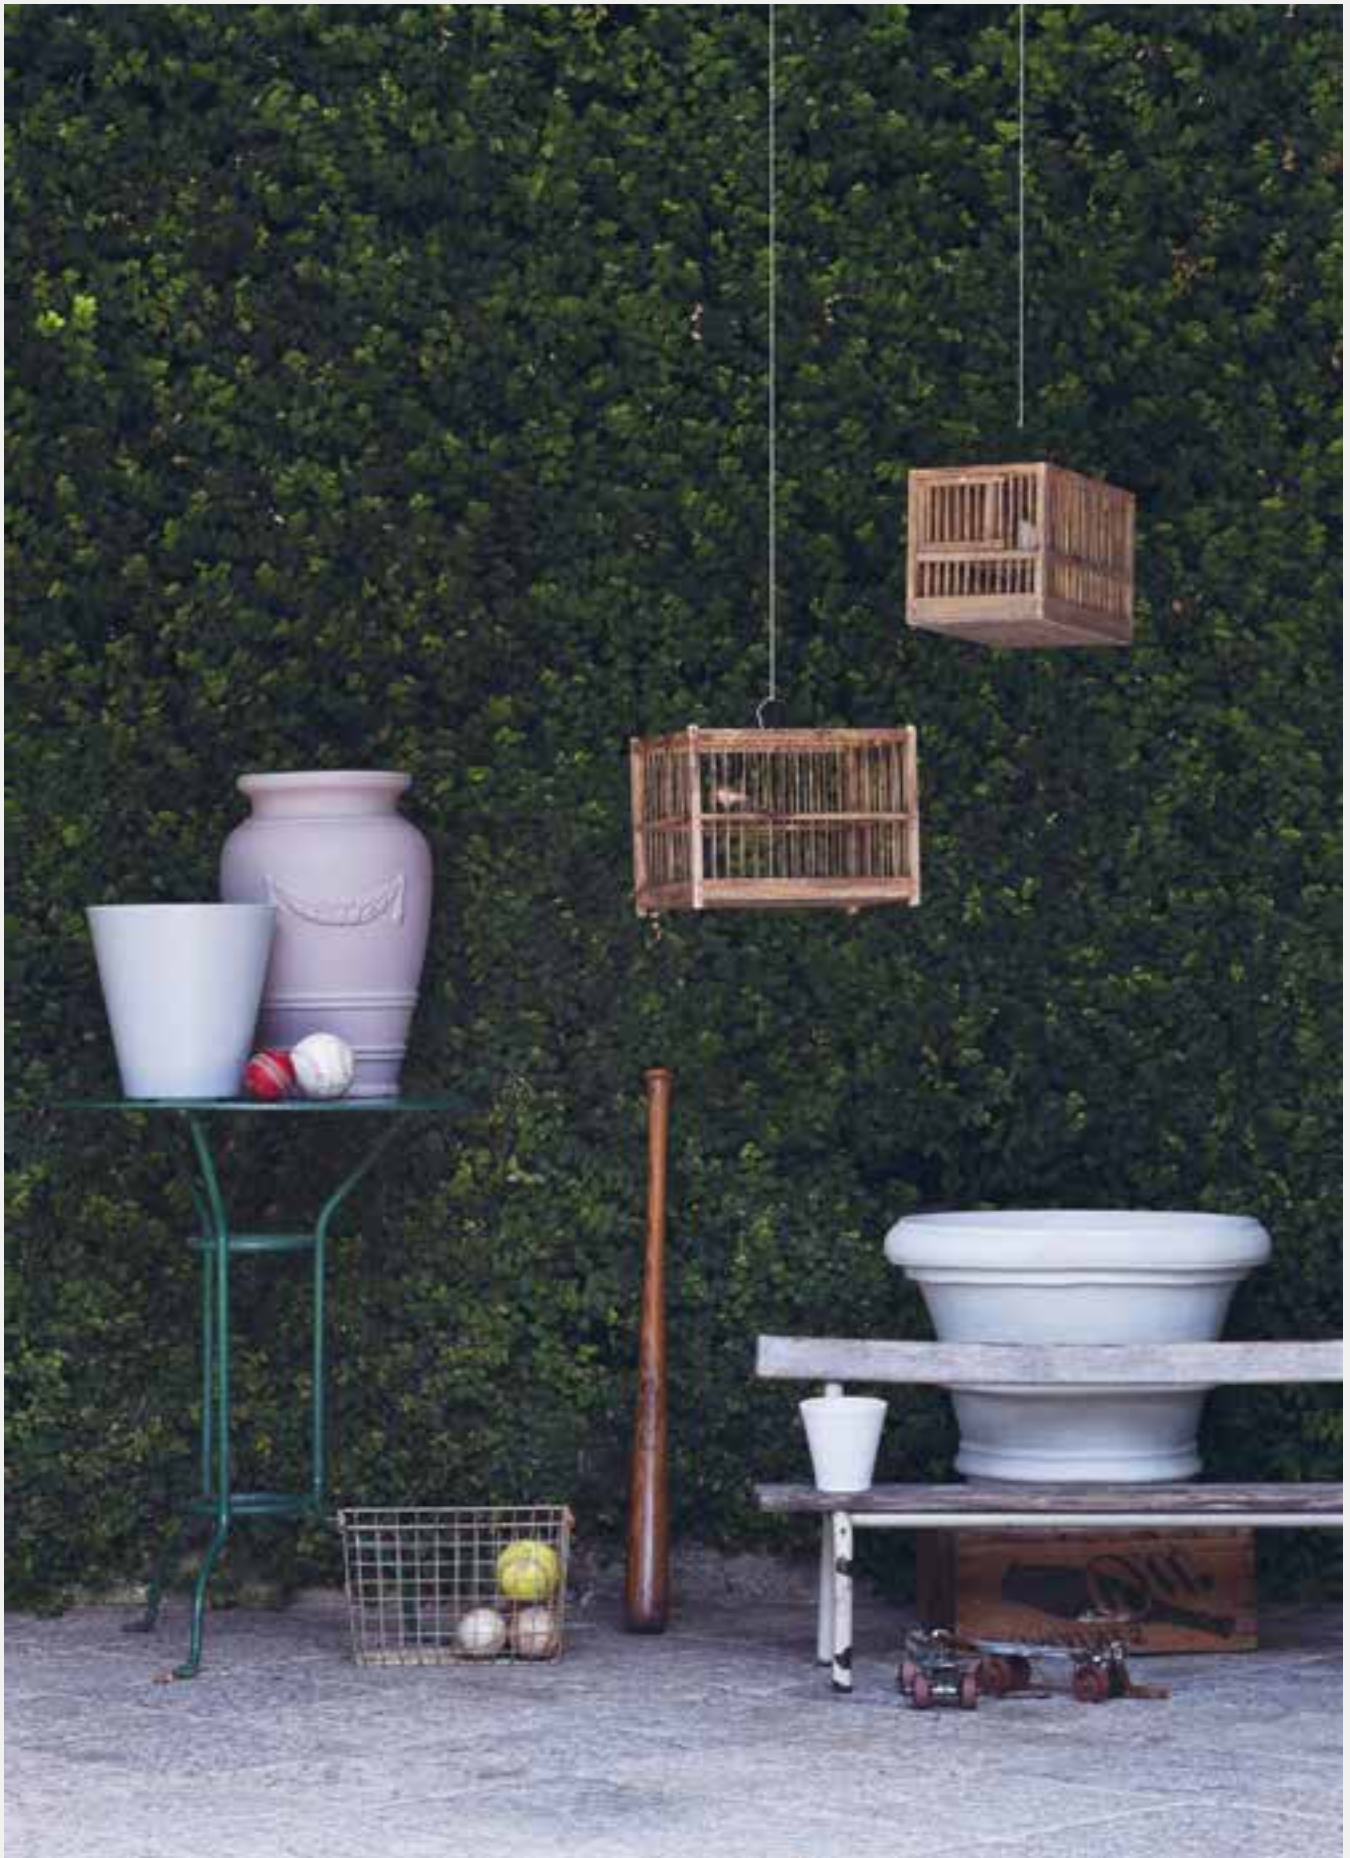

Delave finishing

POTS - ITALIAN TRADITION

DECORATI

Serralunga

Decorati
Anfora rigata

Orcio festonato

Decorato festonato

Decorato festonato maior

Decorato festonato

Decorato uva spina

POTS - ITALIAN TRADITION

DOPPIO BORDO

Serralunga

Doppio bordo

CIOTOLA RUVIDA 251
Ø 42 X 20 CM

CIOTOLA RUVIDA 252
Ø 51 X 24 CM