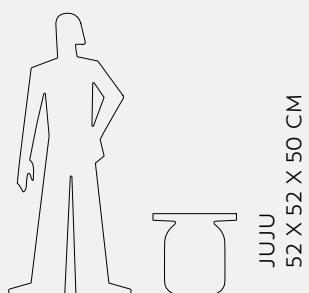

DOGGY
60 X 27,5 X 55 CM

VELVETY

DOGGY

Eero Aarnio

Doggy - Velvety Finishing

VELVETY

JUJU

Garth Roberts