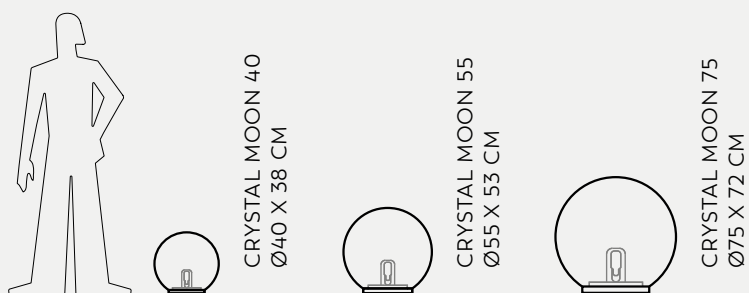

LIGHTS

CRYSTAL MOON

Serralunga