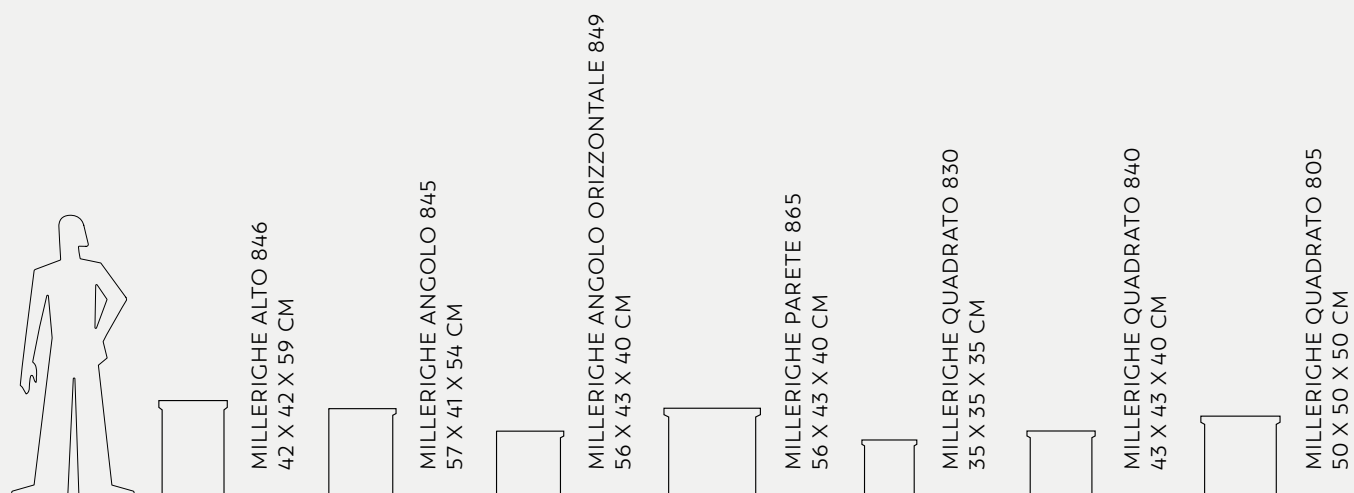

RETTANGOLARE RUVIDA 260
60 X 25 X 30 CM

RETTANGOLARE RUVIDA 280
80 X 31 X 35 CM

GRANIGLIA SURFACE

POTS - ITALIAN TRADITION

GRANIGLIA

Serralunga

Graniglia rettangolare

POTS - ITALIAN TRADITION