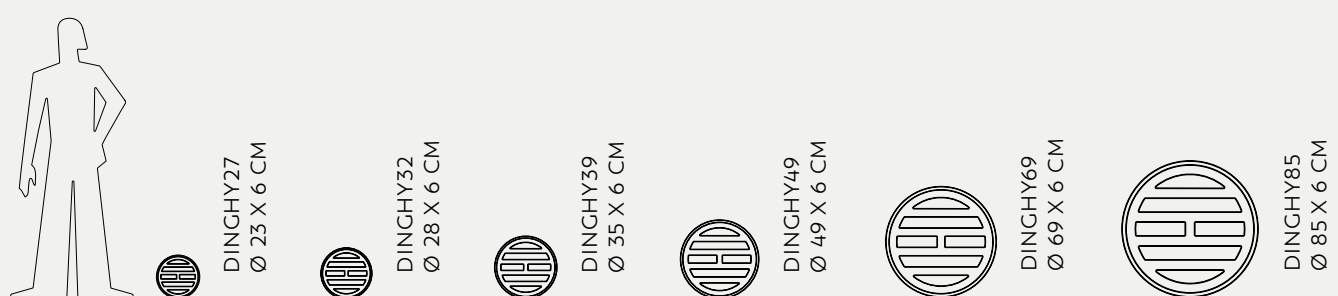

POTS - ITALIAN TRADITION

DINGHY SAUCERS

Serralunga