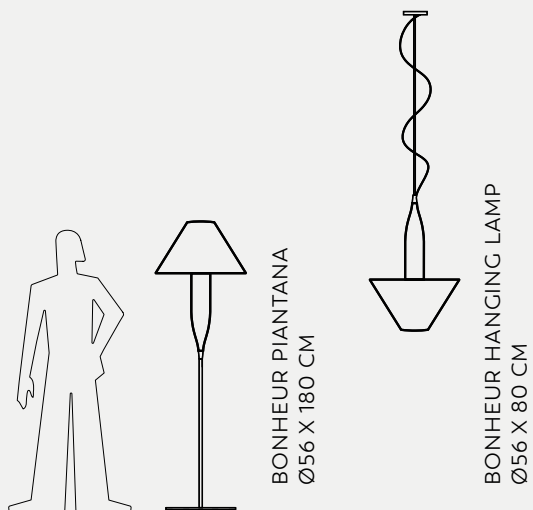

LIGHTS

BONHEUR

Michele De Lucchi / A. Nason