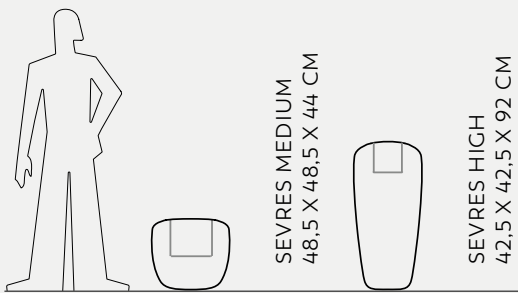

POTS

SEVRES

Rodolfo Dordoni