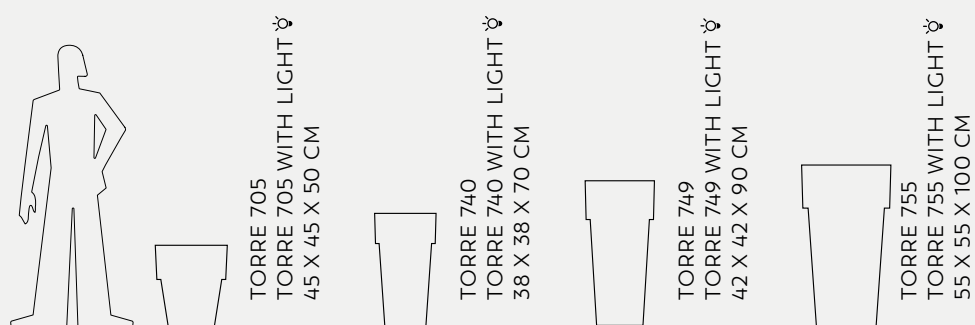

Sevres Medium — Laquered finishing