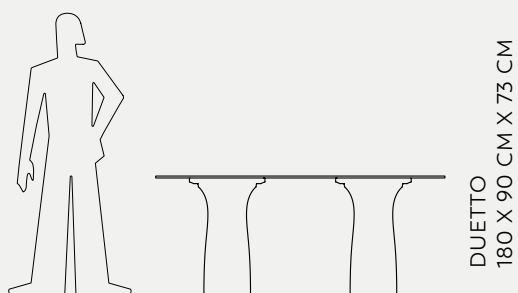

DUETTO
180 X 90 CM X 73 CM

TABLES

DUETTO

Serralunga