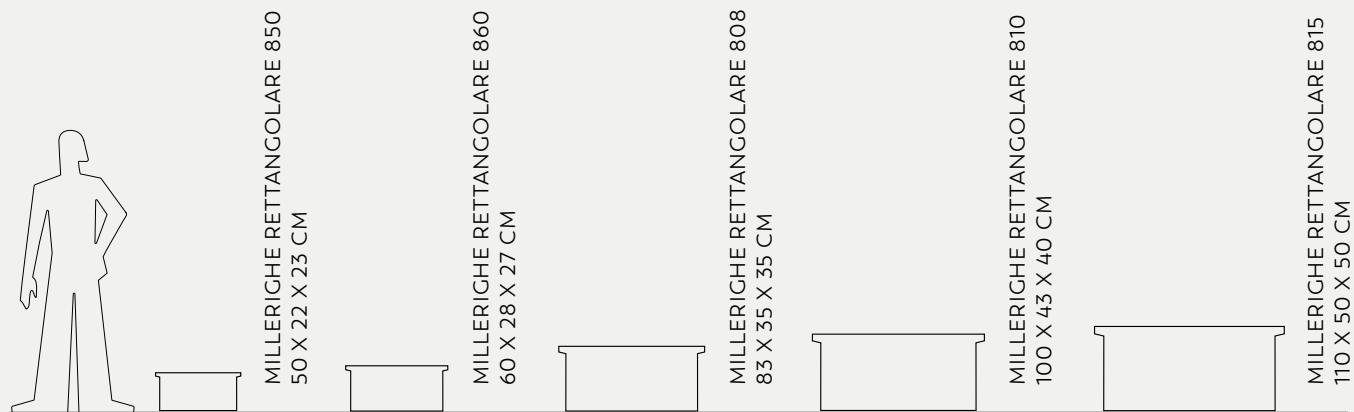

RETTANGOLARE RUVIDA 260
60 X 25 X 30 CM

RETTANGOLARE RUVIDA 280
80 X 31 X 35 CM

GRANIGLIA SURFACE

POTS - ITALIAN TRADITION

GRANIGLIA

Serralunga

Graniglia rettangolare

POTS - ITALIAN TRADITION