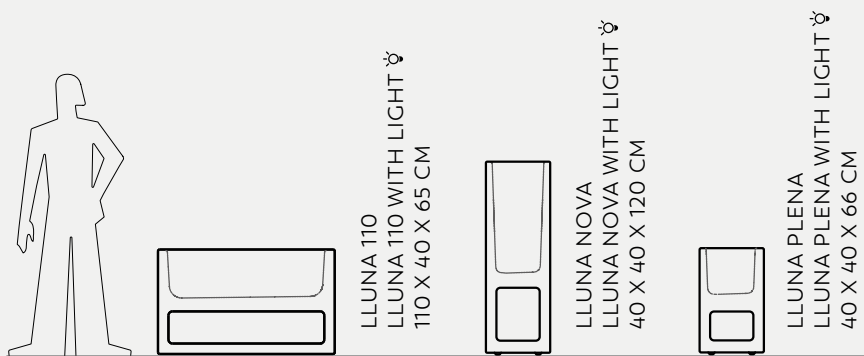

LISCIO SIENA

Serralunga

Liscio Siena finishing detail

Liscio Siena with light

Liscio Siena 391, 392 and 393

☽ AVAILABLE WITH LIGHT

POTS

LLUNA