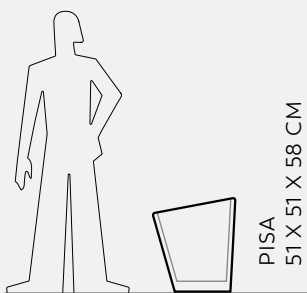

POTS

PISA

Denis Santachiara