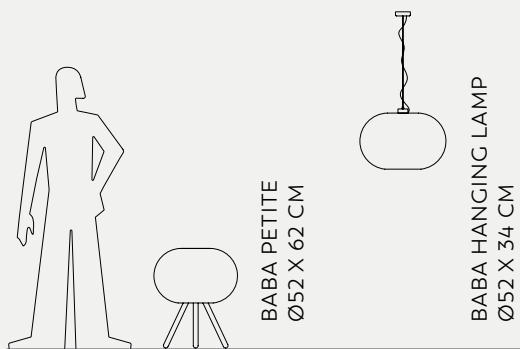

Serralunga

*Atmosfera
Giulietta*

Atmosfera

AUNT JANE HANGING LAMP
Ø55 X 70 CM

LIGHTS

AUNT JANE

Marc Sadler

Aunt Jane hanging lamp