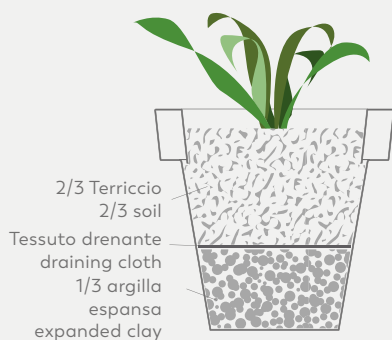

ISTRUZIONI PER INVASATURA

POTTING INSTRUCTIONS

Interno

Riempire il vaso con 1/3 in altezza di argilla espansa, posizionare uno strato di tessuto drenante e completare il riempimento con terriccio idoneo per la pianta da invasare. L'argilla espansa svolge la funzione di riserva d'acqua, trattenendo l'umidità in eccesso e rilasciandola nel caso essa sia insufficiente.

Indoor

Fill the pot with 1/3 in height of expanded clay, put a draining cloth and complete filling with soil suitable for the plant to pot. Expanded clay has the function of water reservoir, holding excess wet and releasing it in case it is insufficient.