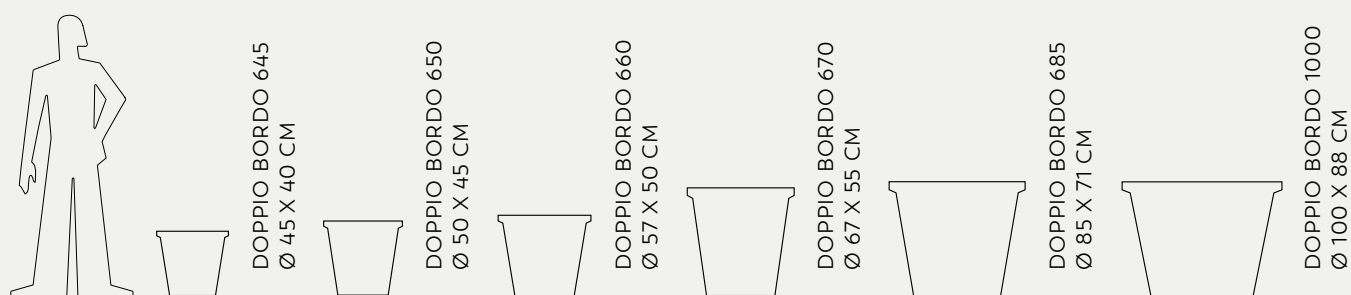

Decorato festonato

Decorato uva spina

POTS - ITALIAN TRADITION

DOPPIO BORDO

Serralunga

Doppio bordo

CIOTOLA RUVIDA 251
Ø 42 X 20 CM

CIOTOLA RUVIDA 252
Ø 51 X 24 CM