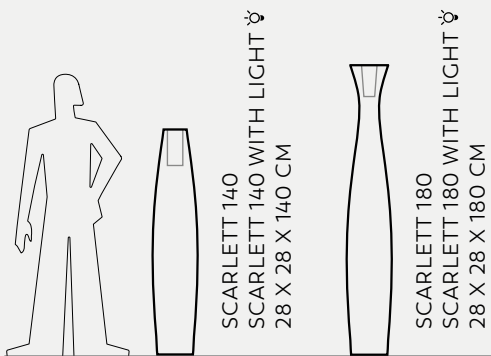

Pisa

POT AU MUR
47,5 X 47,5 X 90 CM

POTS

POT AU MUR

Ecal / Nicolas Le Moigne

*Pot Au Mur
Scarlett 140 and 180*

☽ AVAILABLE WITH LIGHT

POTS